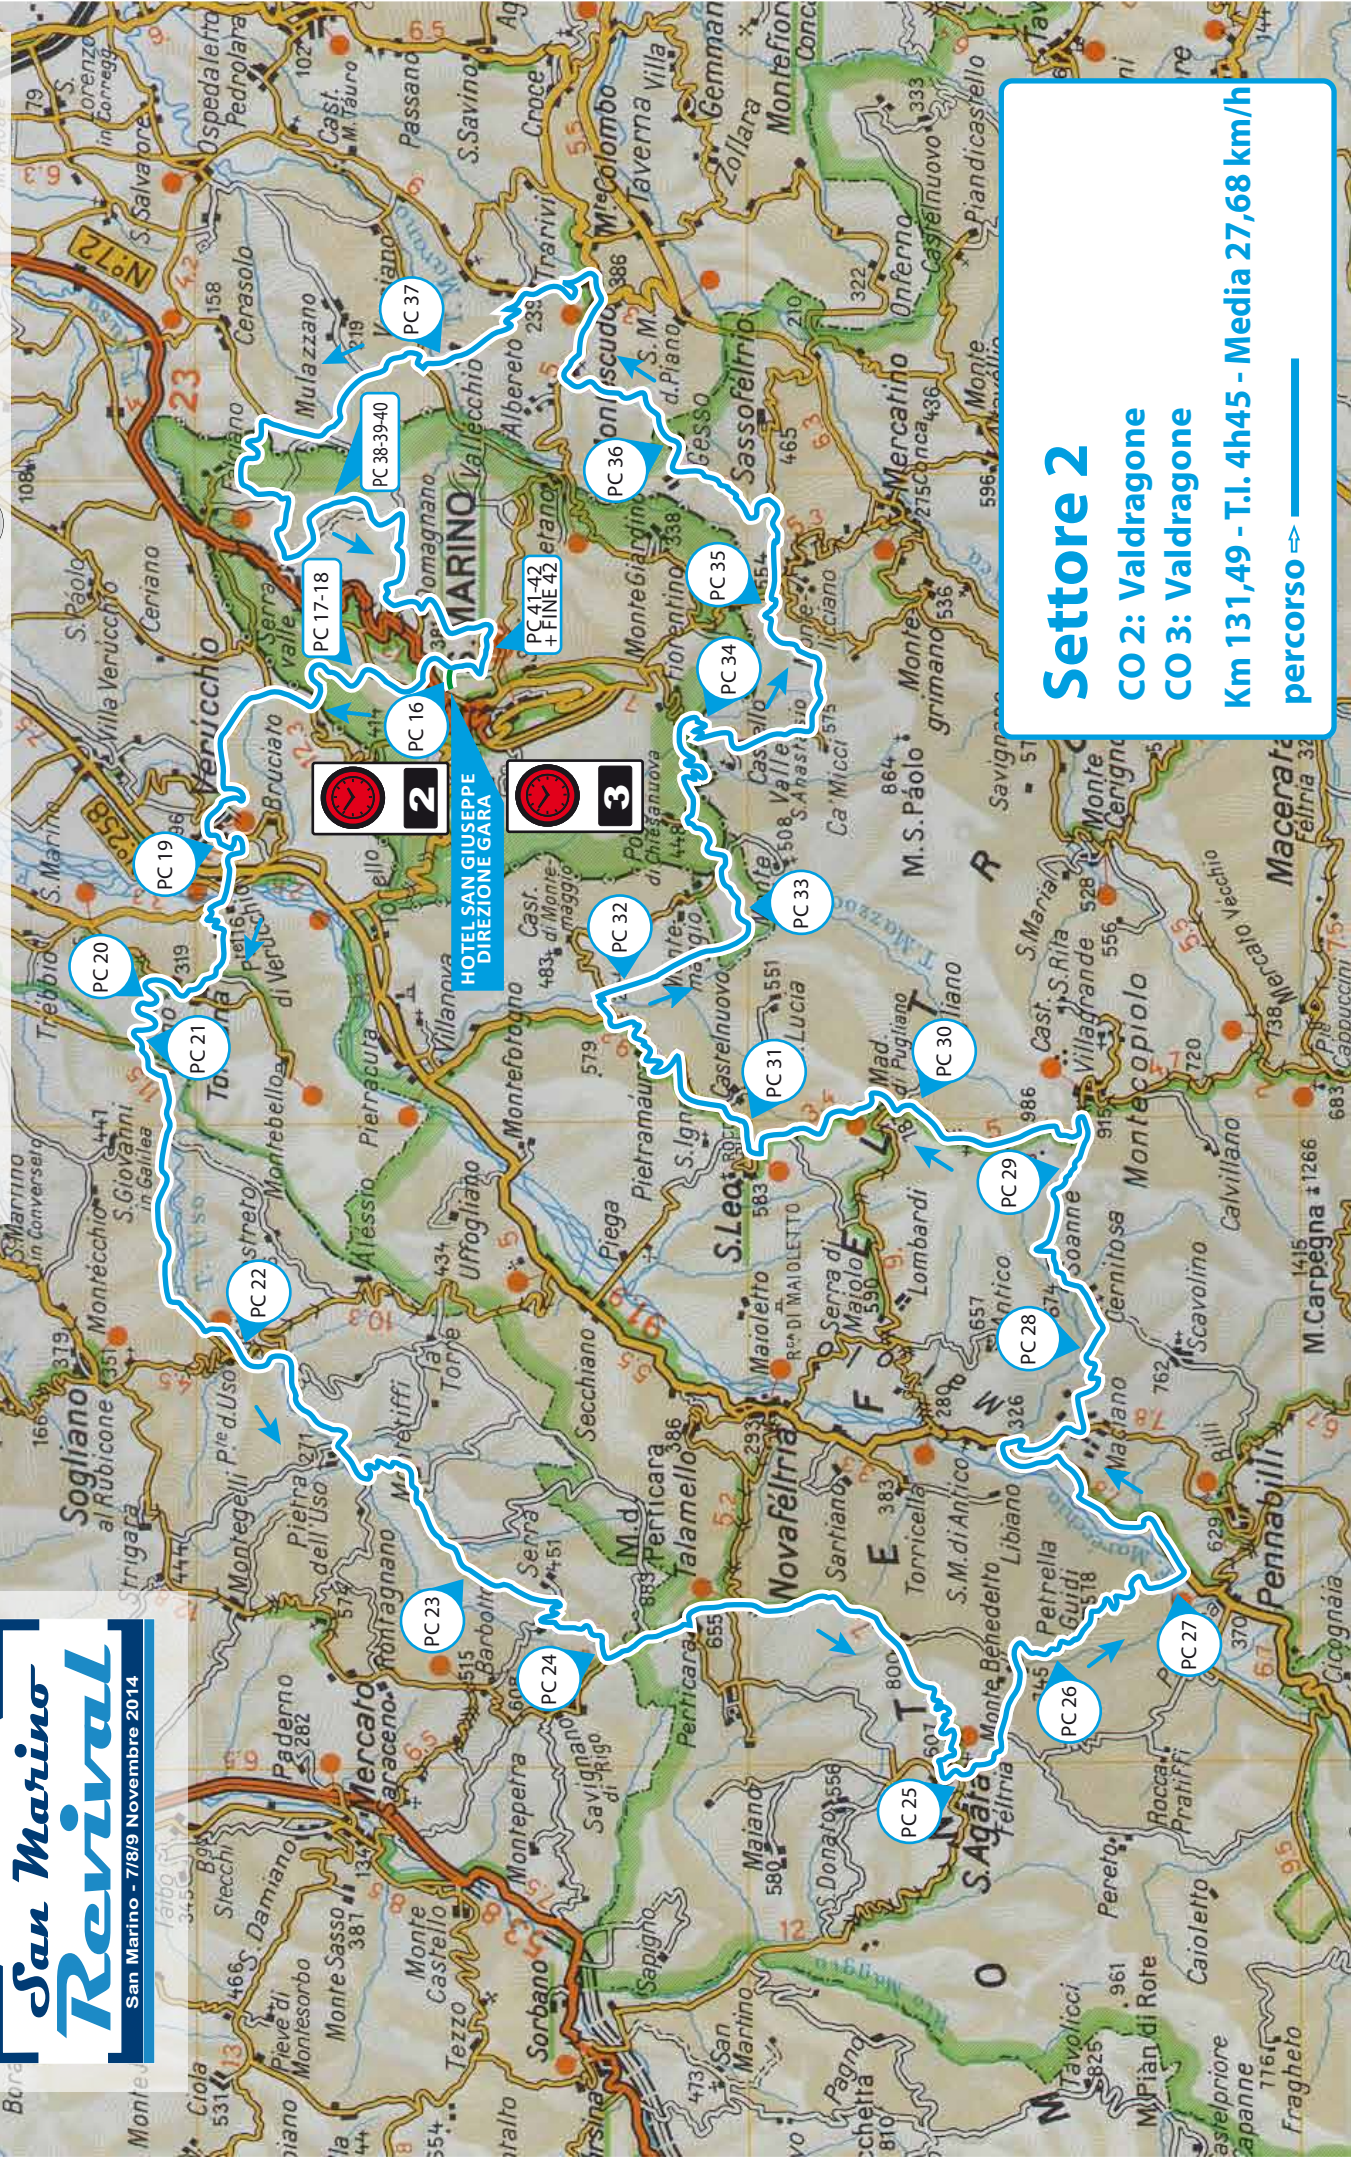

Settore 1

CO 1: Valdragone

CO 2: Valdragone

Km 70,04 - T.I. 2h45 - Media 25,47 km/h

percorso => _____

21°
San Marino Revival
 San Marino - 7/8/9 Novembre 2014

Settore 2
CO 2: Valdragone
CO 3: Valdragone
 Km 131,49 - T.I. 4h45 - Media 27,68 km/h
 percorso ⇌