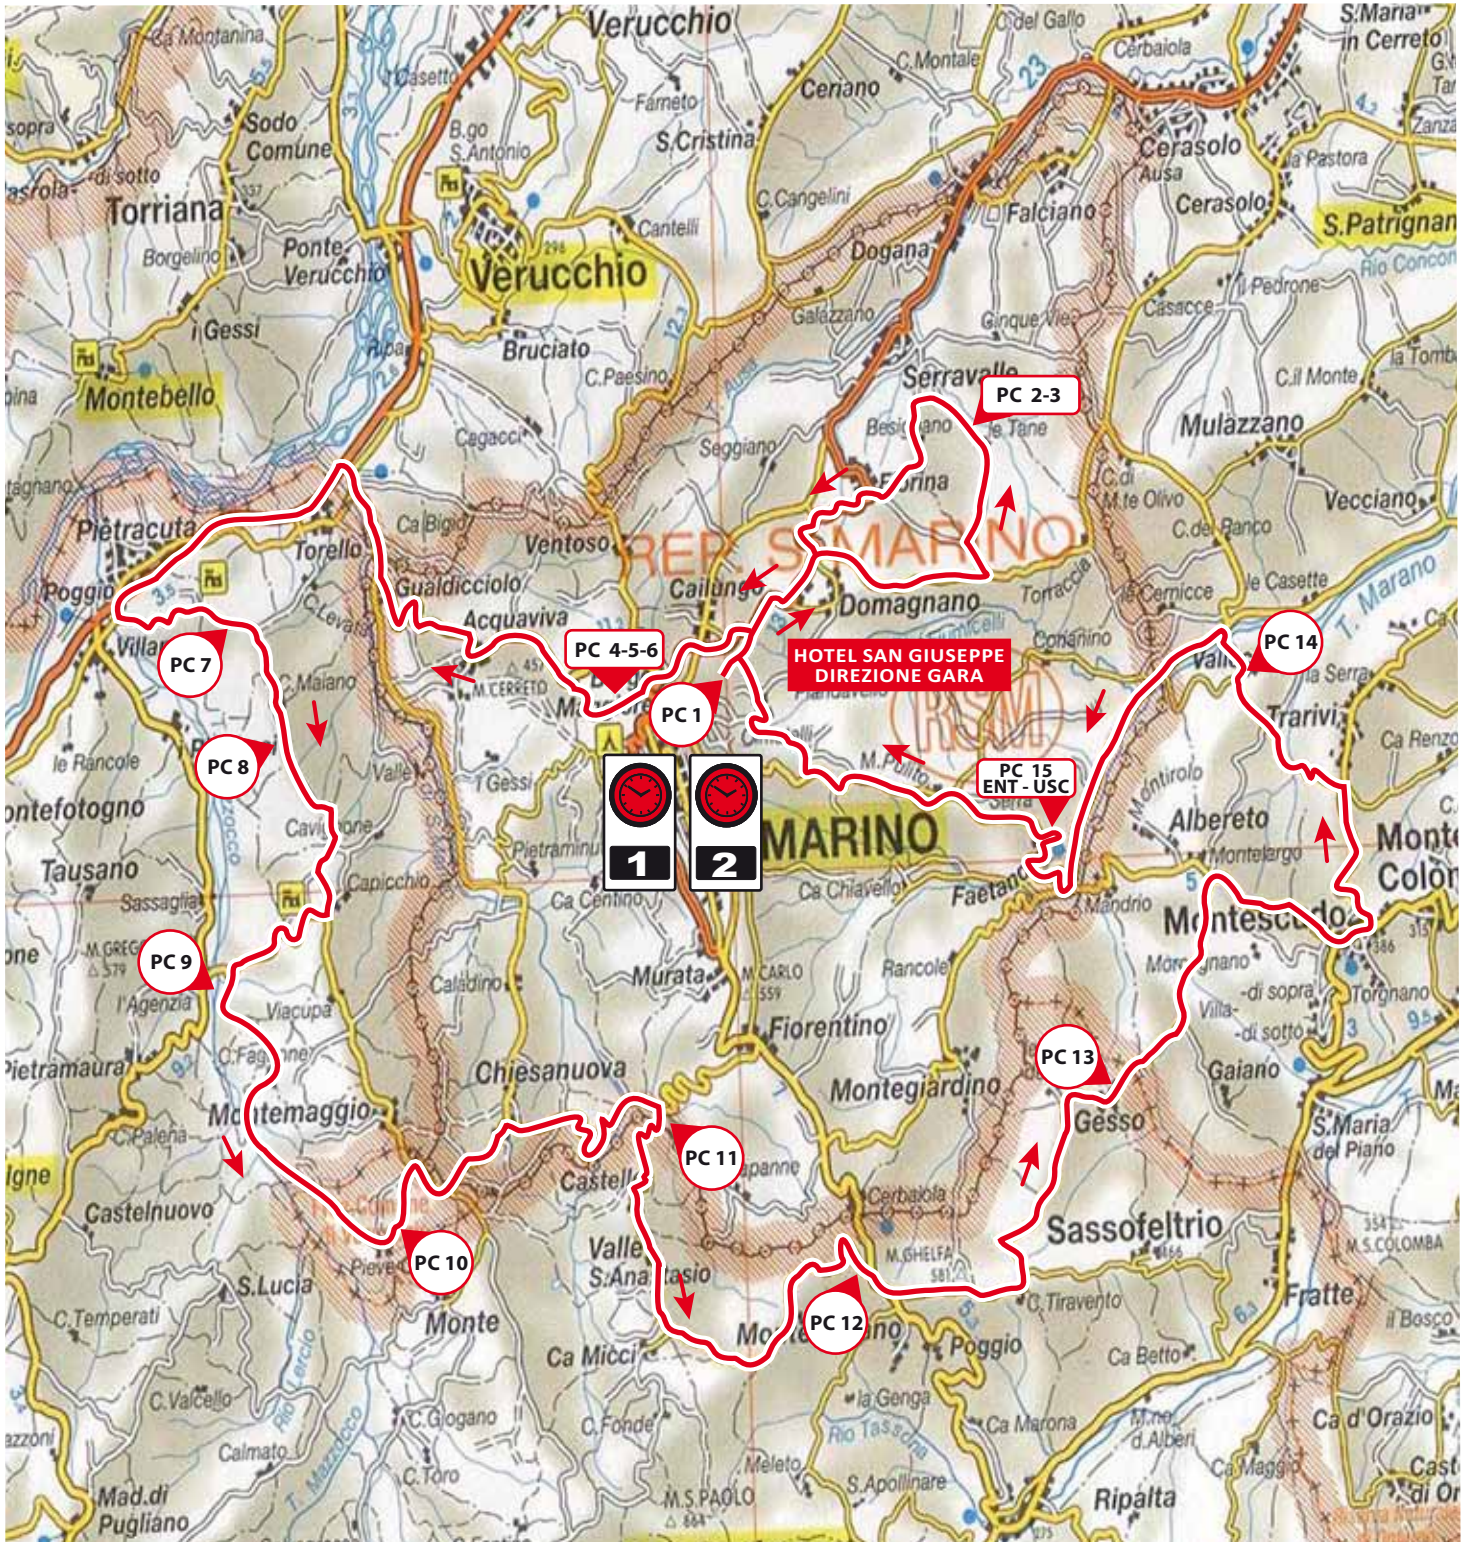

Settore 1

CO 1: Valdragone

CO 2: Valdragone

Km 70,04 - T.I. 2h45 - Media 25,47 km/h

percorso => _____

21°
San Marino Revival
 San Marino - 7/8/9 Novembre 2014

Settore 2
CO 2: Valdragone
CO 3: Valdragone
 Km 131,49 - T.I. 4h45 - Media 27,68 km/h
 percorso ⇌